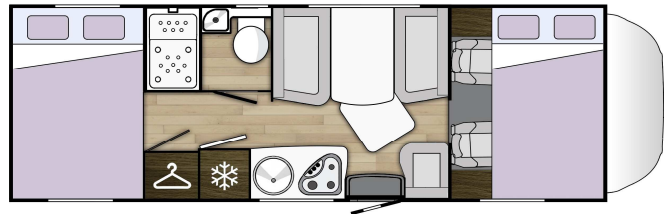

## Características

<b>Plazas</b>	
Número de personas	6
<b>Datos técnicos</b>	
Motor	140 cv
Combustible	Diesel
Peso máximo autorizado	3300 k
<b>Medidas</b>	
Longitud	7,11 m
Anchura	2,30 m
Altura	3,08 m
<b>Equipamiento de seguridad</b>	
Airbag conductor	si
Airbag copiloto	si
ABS	si
Regulador de velocidad	si
Control de tracción ESP	si
Cierre centralizado	si
Alarma volumétrica	no
Cierres de seguridad	si
<b>Confort</b>	
Retrovisores eléctricos	si
Aire acondicionado cabina	si
Ventanas mosquiteras	si
Puerta mosquitera	si
Ducha exterior	no
Calefacción cabina	si
Calefacción habitáculo	si
Toldo exterior	si
<b>Electrónica</b>	
Radio USB/MP3	si
Televisión DVD	no
Antena televisión	si
Cámara marcha atrás	si
Placa solar	si
Iluminación led habitáculo	si

<b>Dimensiones camas</b>	
capuchina	155x203 cm
trasera	140x198 cm
Comedor	130x180 cm
<b>Capacidad depósitos</b>	
Agua limpia	120 L
Aguas grises	100 L
Aguas negras	10 L
<b>Cocina y Baño</b>	
Cocina a gas	3 fuegos
Calentador	si
Nevera combi	150 L
Baño	si
Ducha separada	si